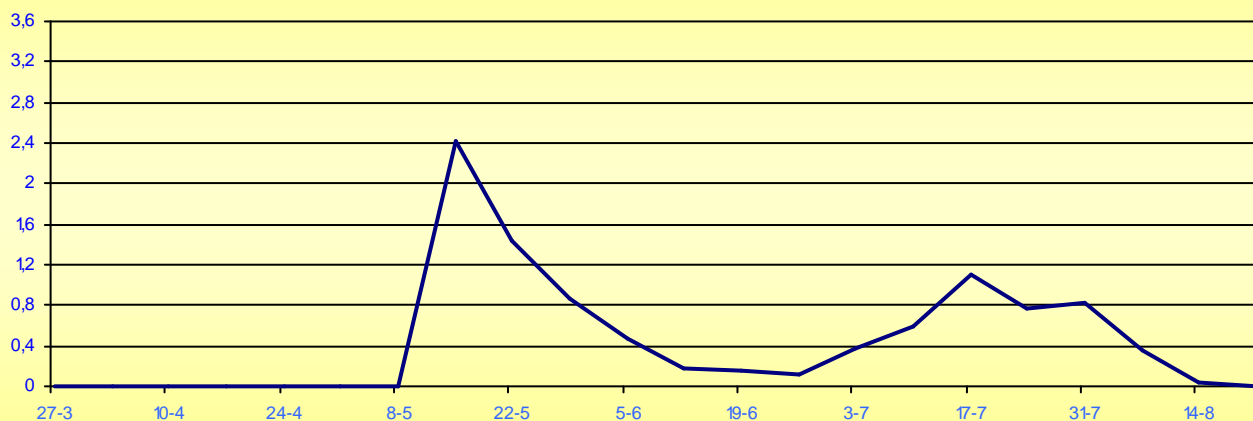

FENOLOGÍA Y SEGUIMIENTO DE LOBESIA BOTRANA EN DIFERENTES VIÑEDOS DE LA D.O. RIBERA DEL DUERO

CURVA DE VUELO PROMEDIO DE RIBERA DEL DUERO

POLLILLAS POR TRAMPA Y DÍA

LOCALIZACIÓN		FENOLOGÍA			CAPTURAS	FECHAS	
MUNICIPIO	PARCELA	Atr	Fr	Ad	PTD	FECHA	FECHA2
ANGUIX	1	A	A	A2	0,0	27/03/2019	20/03/2019
ANGUIX	1	A	A2	B	0,0	03/04/2019	27/03/2019
ANGUIX	1	A2	A2	B	0,0	10/04/2019	03/04/2019
ANGUIX	1	A2	B	B	0,0	17/04/2019	10/04/2019
ANGUIX	1	B	B	C	0,0	24/04/2019	17/04/2019
ANGUIX	1	B	C	D	0,0	01/05/2019	24/04/2019
ANGUIX	1	D	E	E	0,0	08/05/2019	01/05/2019
ANGUIX	1	E	F	G	5,9	15/05/2019	08/05/2019
ANGUIX	1	F	G	H	4,8	22/05/2019	15/05/2019
ANGUIX	1	G	H	H	0,4	29/05/2019	22/05/2019
ANGUIX	1	H	H	H	2,5	05/06/2019	29/05/2019
ANGUIX	1	H	H	I	0,8	12/06/2019	05/06/2019
ANGUIX	1	H	I	J	1,2	19/06/2019	12/06/2019
ANGUIX	1	I	J	J	2,3	26/06/2019	19/06/2019
ANGUIX	1	J	J	J	3,2	03/07/2019	26/06/2019
ANGUIX	1	J	K	K	3,5	10/07/2019	03/07/2019
ANGUIX	1	K	K	K	10,0	17/07/2019	10/07/2019
ANGUIX	1	K	L	L	2,0	24/07/2019	17/07/2019
ANGUIX	1	L	L	L	4,1	31/07/2019	24/07/2019
ANGUIX	1	L	L	M	3,1	07/08/2019	31/07/2019
ANGUIX	1	L	M	M	0,2	14/08/2019	07/08/2019
ANGUIX	1	M	M	M	0,1	21/08/2019	14/08/2019
ARANDA DE DUERO	3	A	A	A2	0,0	27/03/2019	20/03/2019
ARANDA DE DUERO	4 CS	A	A	A2	0,0	27/03/2019	20/03/2019
ARANDA DE DUERO	3	A	A	A2	0,0	03/04/2019	27/03/2019
ARANDA DE DUERO	4 CS	A	A	A2	0,0	03/04/2019	27/03/2019
ARANDA DE DUERO	3	A	A2	B	0,0	10/04/2019	03/04/2019
ARANDA DE DUERO	4 CS	A	A2	B	0,0	10/04/2019	03/04/2019
ARANDA DE DUERO	3	A2	B	B	0,0	17/04/2019	10/04/2019
ARANDA DE DUERO	4 CS	A2	B	B	0,0	17/04/2019	10/04/2019
ARANDA DE DUERO	3	B	B	B	0,0	24/04/2019	17/04/2019
ARANDA DE DUERO	4 CS	B	B	B	0,0	24/04/2019	17/04/2019