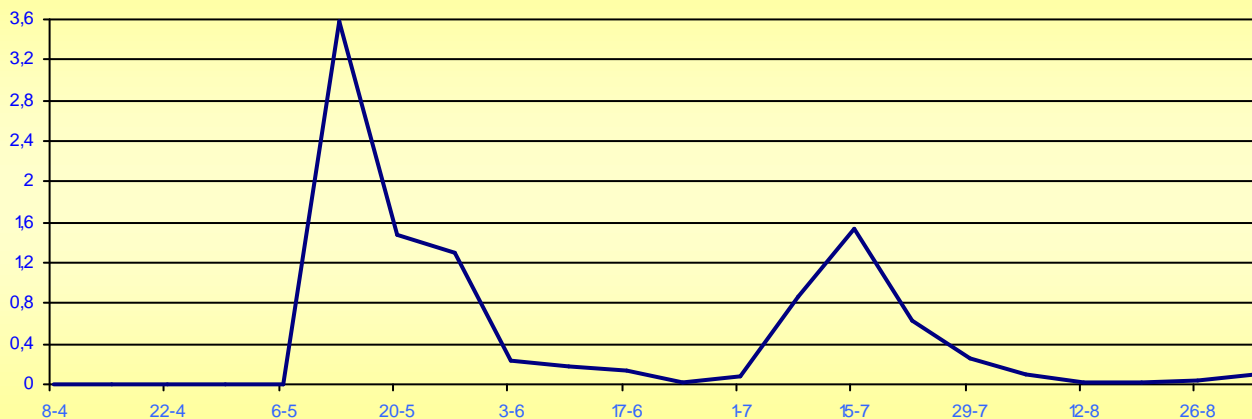

FENOLOGÍA Y SEGUIMIENTO DE LOBESIA BOTRANA EN DIFERENTES VIÑEDOS DE LA D.O. RIBERA DEL DUERO

CURVA DE VUELO PROMEDIO DE RIBERA DEL DUERO

POLLILLAS POR TRAMPA Y DÍA

LOCALIZACIÓN		FENOLOGÍA			CAPTURAS	FECHAS	
MUNICIPIO	PARCELA	Atr	Fr	Ad	PTD	FECHA	FECHA2
ANGUIX	1	B	B	C	0,0	08/04/2020	01/04/2020
ANGUIX	1	B	C	C	0,0	15/04/2020	08/04/2020
ANGUIX	1	C	D	D	0,0	22/04/2020	15/04/2020
ANGUIX	1	D	E	F	0,0	29/04/2020	22/04/2020
ANGUIX	1	F	G	G	0,0	06/05/2020	29/04/2020
ANGUIX	1	G	G	H	7,1	13/05/2020	06/05/2020
ANGUIX	1	G	H	H	3,9	20/05/2020	13/05/2020
ANGUIX	1	H	H	H	2,6	27/05/2020	20/05/2020
ANGUIX	1	H	H	I	0,2	03/06/2020	27/05/2020
ANGUIX	1	H	I	J	0,9	10/06/2020	03/06/2020
ANGUIX	1	I	J	J	0,1	17/06/2020	10/06/2020
ANGUIX	1	J	J	K	0,1	24/06/2020	17/06/2020
ANGUIX	1	J	k	k	0,1	01/07/2020	24/06/2020
ANGUIX	1	K	K	L	0,8	08/07/2020	01/07/2020
ANGUIX	1	K	L	L	1,3	15/07/2020	08/07/2020
ANGUIX	1	L	L	L	0,6	22/07/2020	15/07/2020
ANGUIX	1	L	L	M	0,6	29/07/2020	22/07/2020
ANGUIX	1	L	M	M	0,2	05/08/2020	29/07/2020
ANGUIX	1	M	M	M	0,1	12/08/2020	05/08/2020
ANGUIX	1	M	M	N	0,1	19/08/2020	12/08/2020
ANGUIX	1	M	N	N	0,1	26/08/2020	19/08/2020
ANGUIX	1	N	N	N	0,6	02/09/2020	26/08/2020
ARANDA DE DUERO	3	A	B	B	0,0	08/04/2020	01/04/2020
ARANDA DE DUERO	4 CS	A	B	B	0,0	08/04/2020	01/04/2020
ARANDA DE DUERO	3	B	B	B	0,0	15/04/2020	08/04/2020
ARANDA DE DUERO	4 CS	B	B	B	0,0	15/04/2020	08/04/2020
ARANDA DE DUERO	3	B	C	C	0,0	22/04/2020	15/04/2020
ARANDA DE DUERO	4 CS	B	C	C	0,0	22/04/2020	15/04/2020
ARANDA DE DUERO	4 CS	C	D	D	0,0	29/04/2020	22/04/2020
ARANDA DE DUERO	3	C	D	E	0,0	29/04/2020	22/04/2020
ARANDA DE DUERO	4 CS	E	F	F	0,0	06/05/2020	29/04/2020
ARANDA DE DUERO	3	E	F	G	0,0	06/05/2020	29/04/2020